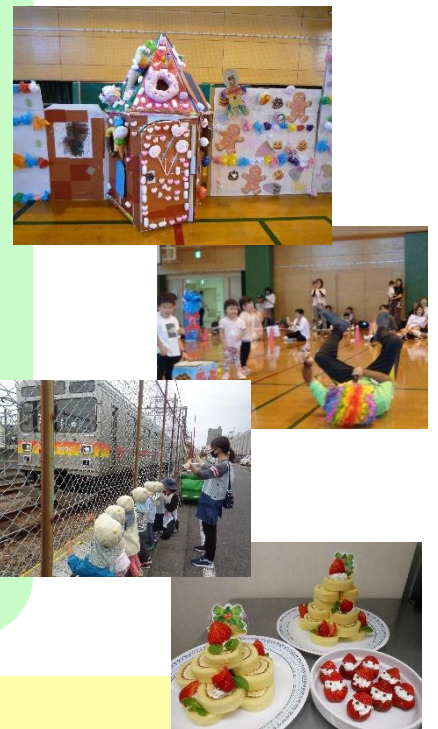

保育士  
急募

学校法人柿の実学園 くぬぎ保育園

保育士募集！ 正社員・パート職員

川崎市宮前平駅（田園都市線）徒歩5分に  
位置する定員30名の認可保育園。  
一緒に働いていただける  
正社員・パートの保育士を募集しています。

\*交通費支給あり  
\*おいしい自園給食

- 条件： 有資格者
- 勤務時間： 6：30～20：00の中で
- ①常勤：8時間勤務（シフト制）  
（週休二日制※イベント振休あり）
  - ②パート勤務：4～8時間勤務（シフト制）  
（日数・時間帯など応相談）