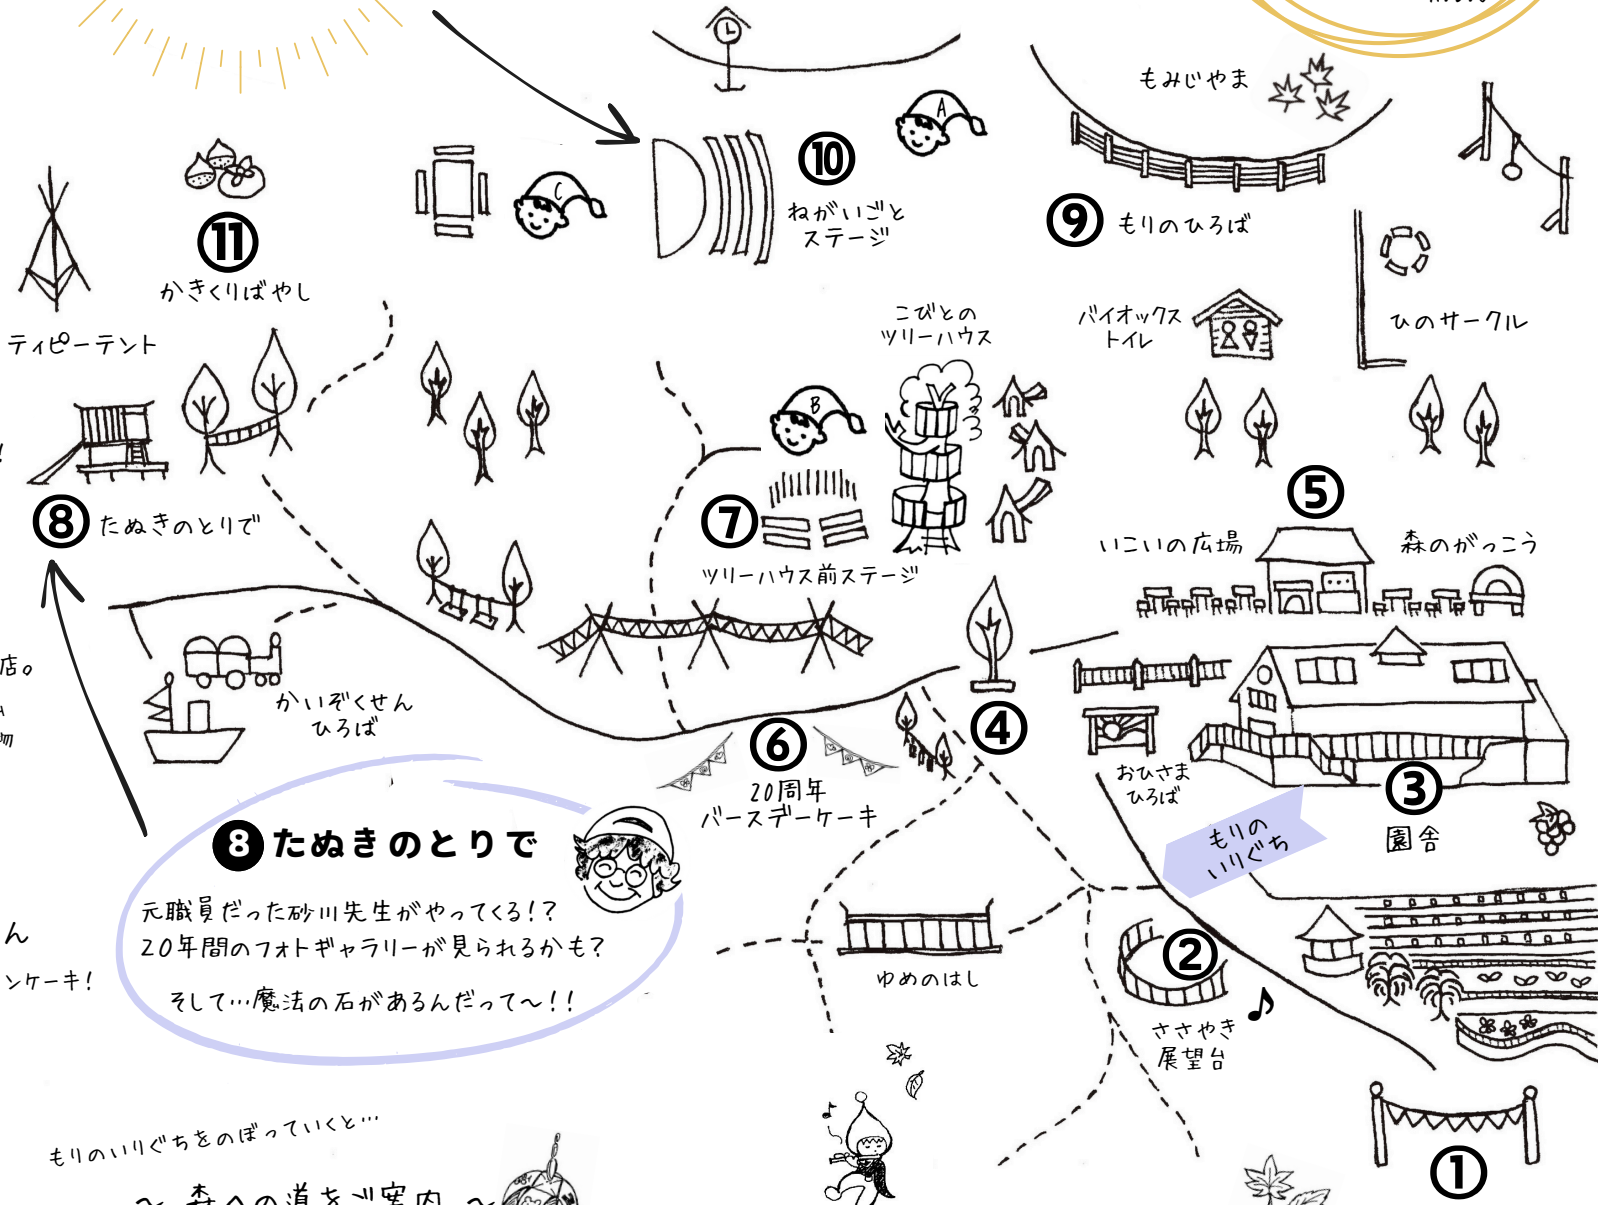

## 6 バースデーケーキ

生まれ変わったバースデーケーキ!  
 子どもたちが、木の実やどんぐりでデコレーションしてくれたよ!

## 10 ねがいごとステージ

12:00 ステージオープン

※詳しくは裏面のスケジュールをみてね!

もりのいりぐちをのぼっていくと...

～ 森への道を案内～  
 みんなの「ヨーヨー」

みなさんの「ヨーヨー」を展示します。  
 子どもたちの個性をお楽しみください!